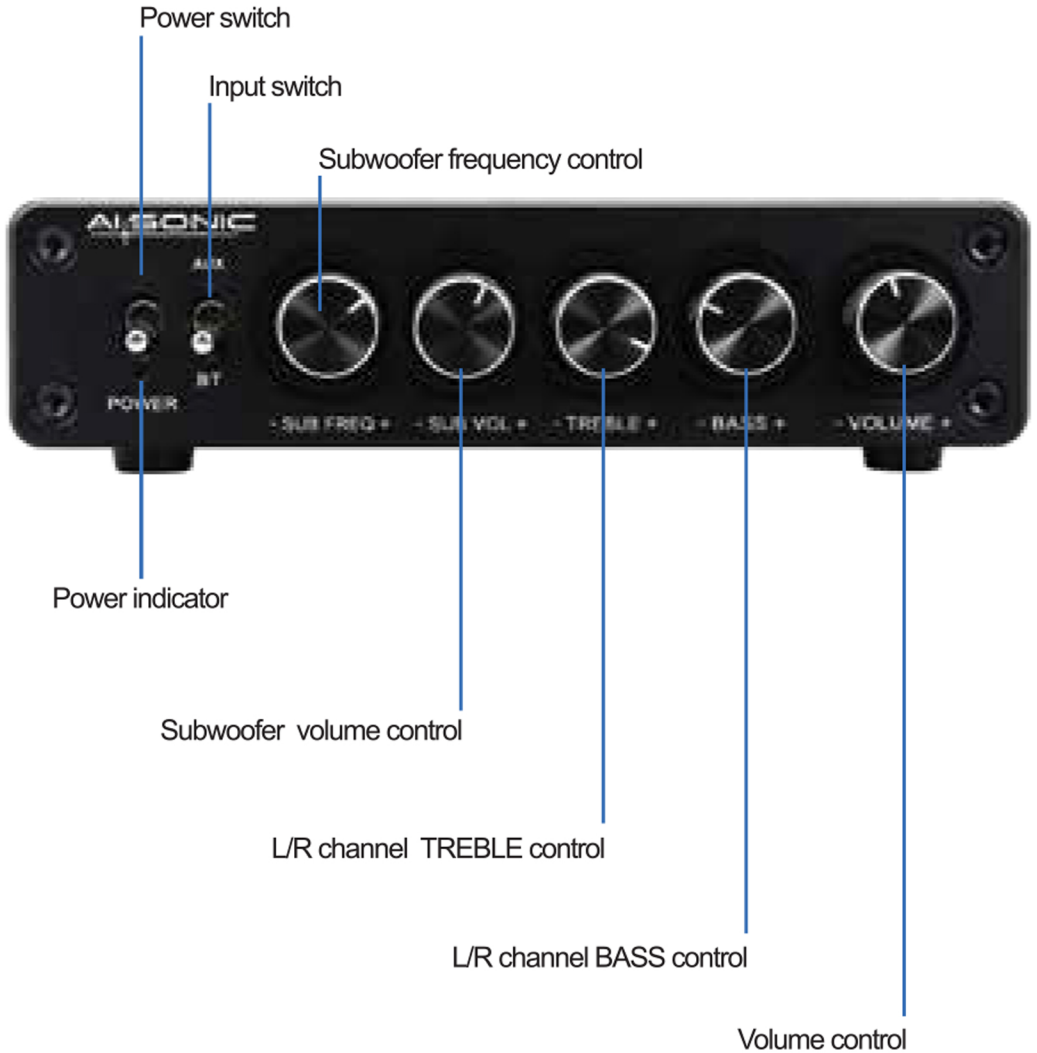

Product specifications