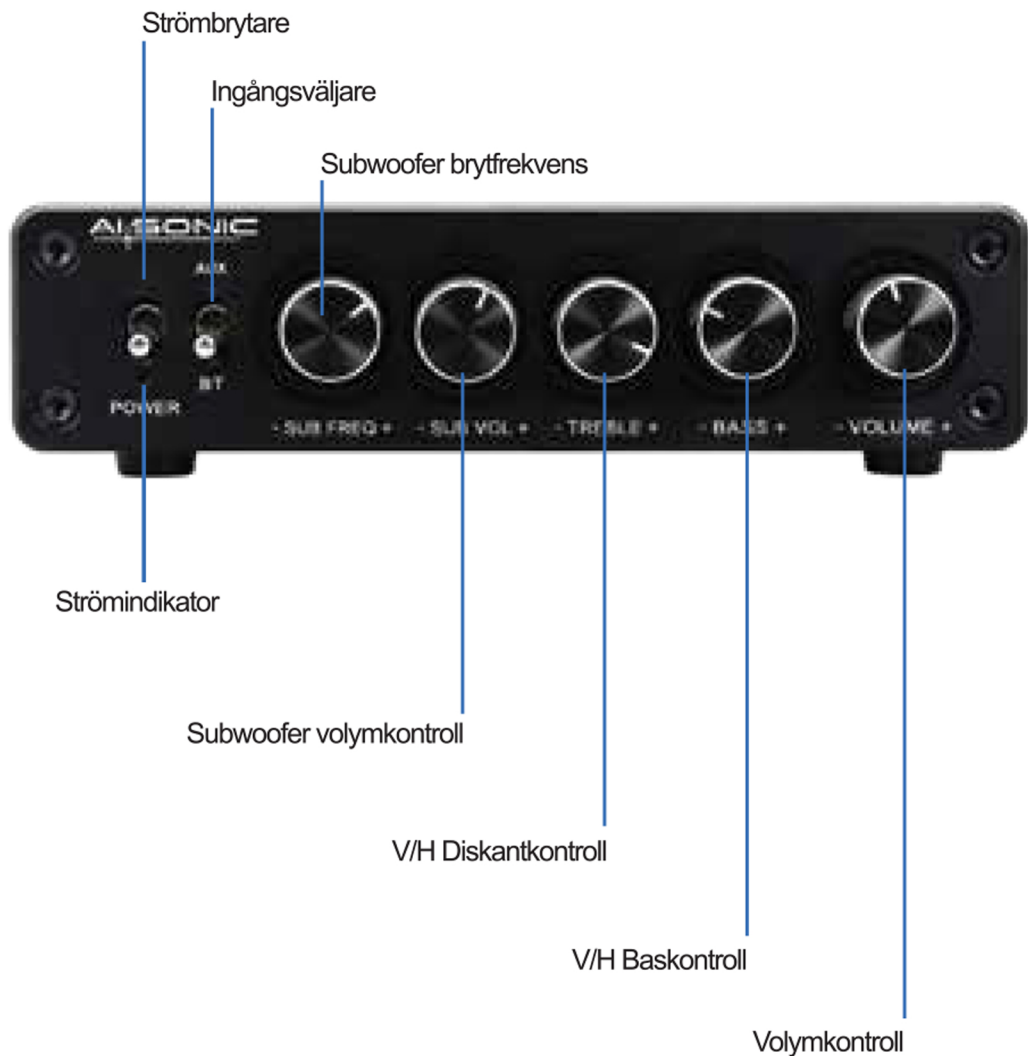

Produkt Specifikationer