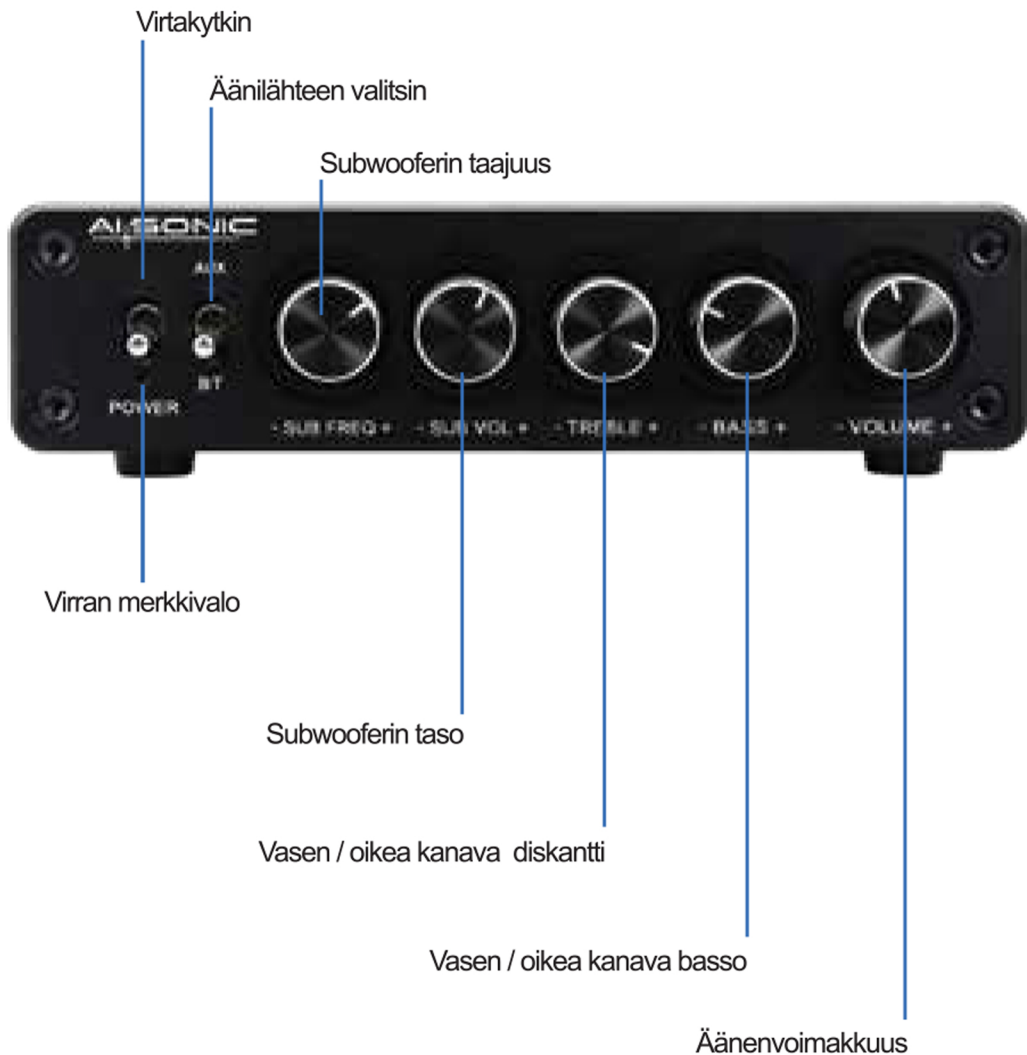

Tekniset tiedot