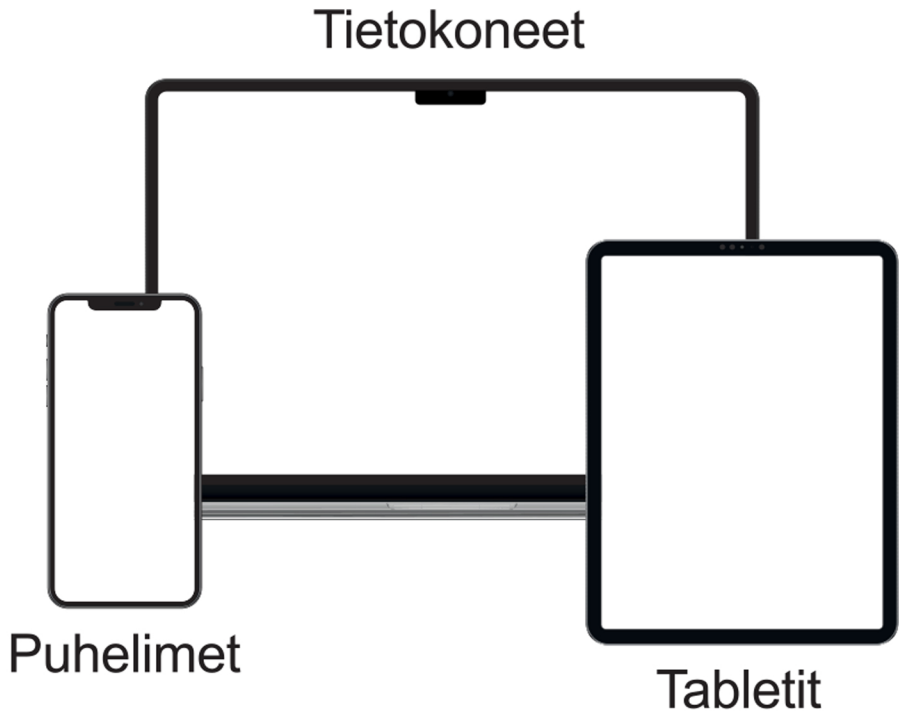

Yhteensopivat laitteet

Pakkaus sisältää

BTA3.200 Bluetooth vahvistin x 1

Bluetooth antenni x 1

Virtalähde x 1 (myydään normaalisti erikseen)

Virtajohto x1

Käyttöohje x 1