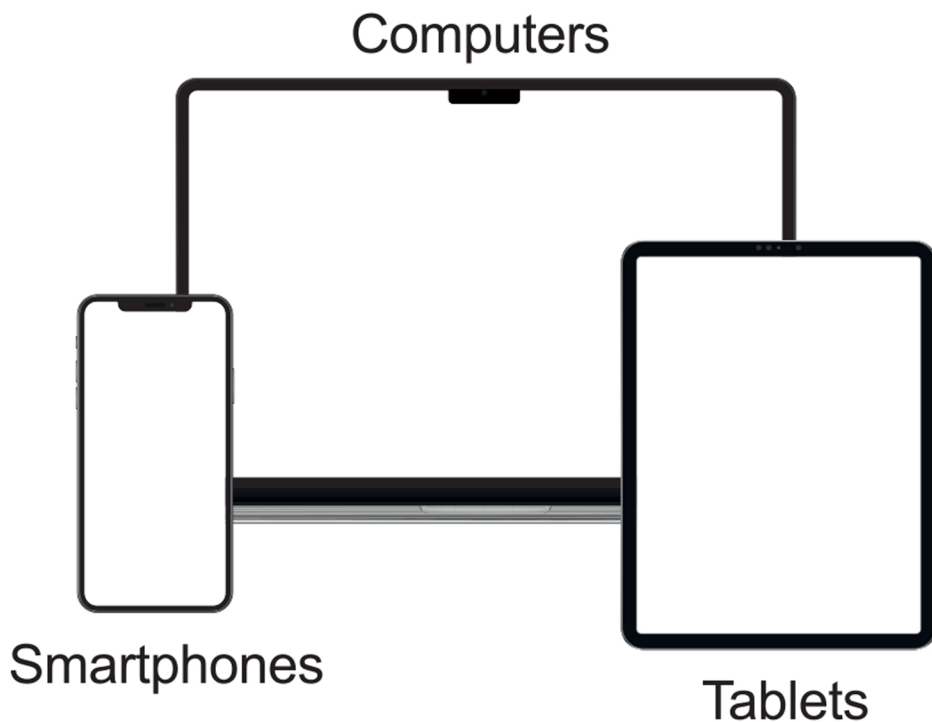

Product specifications

RCA audio input

DC power

BT antenna

Active subwoofer out

Right channel output

Left channel output

Subwoofer output

Compatible devices

Package contents

BTA3.200 Bluetooth amplifier x 1

BT antenna x 1

Power adapter x 1 (normally sold separately)

AC cord x1

User manual x 1

Produkt Specifikationer

- BTA 3.200 är en kraftfull 2.1 kanals effektförstärkare för blåtand. Justera diskant, bas, sub-frekvens, sub-nivå samt förstärkarens volym för att möta dina behov.
- BTA3.200 stöder blåtand, lämplig för de flesta passiva hemmahögtalare samt aktiva subwoofers. Använder ett låg-distortions BTA3.200 högprestanda-chip för att kunna leverera högupplöst ljudkvalitet.