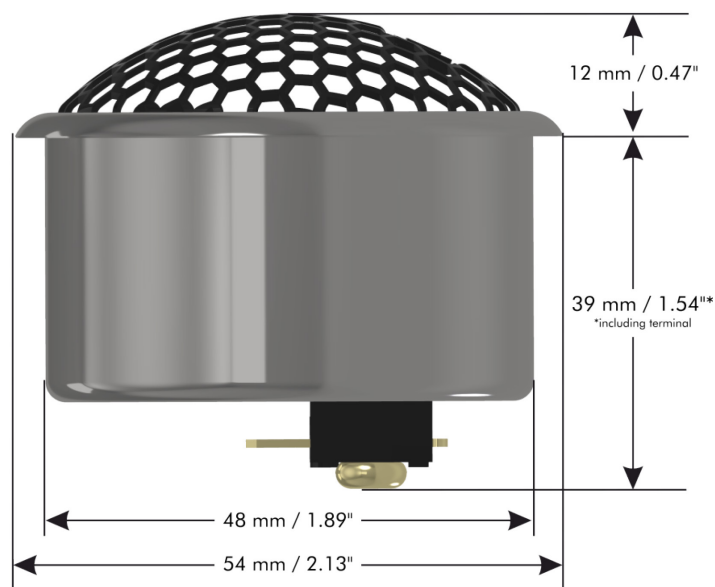

GROUND ZERO®

GERMAN ENGINEERING

PLUTONIUM SERIES

Breitbandlautsprecher

GZPF 40SQX

Ausstattung

- High-End Breitbandlautsprecher mit hoher Klangqualität
- 40 mm eloxierte Aluminium-Membran
- Neodym-Antrieb
- Komplettes Edelstahlgehäuse mit Koppelvolumen
- Vergoldeter Schraub-/Steck-/Lötanschluss
- Hexagon Schutzgitter mit GZ Logo